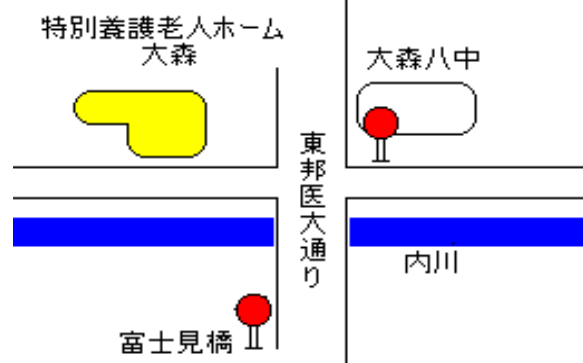

地域交流

大森

夏まつり

模擬店も
あるよ☆

あそびに
きてね!

☆雨天決行☆

日時 平成29年8月5日(土)
午前11時30分～午後3時

場所 特別養護老人ホーム大森

住所 大田区大森西1-16-18
電話 03-5471-2701
交通 JR蒲田駅からJR大森駅 行きまたは
JR大森駅からJR蒲田駅 行きバス
「富士見橋」バス停より徒歩1分

焼きそばやビールなどの模擬店や、ちびっ子コーナーでは
ヨーヨー釣りを用意しています。毎年恒例の「阿波踊り」や「民謡ショー」
も予定しています！お誘い合わせのうえ、ぜひ足をお運びください。